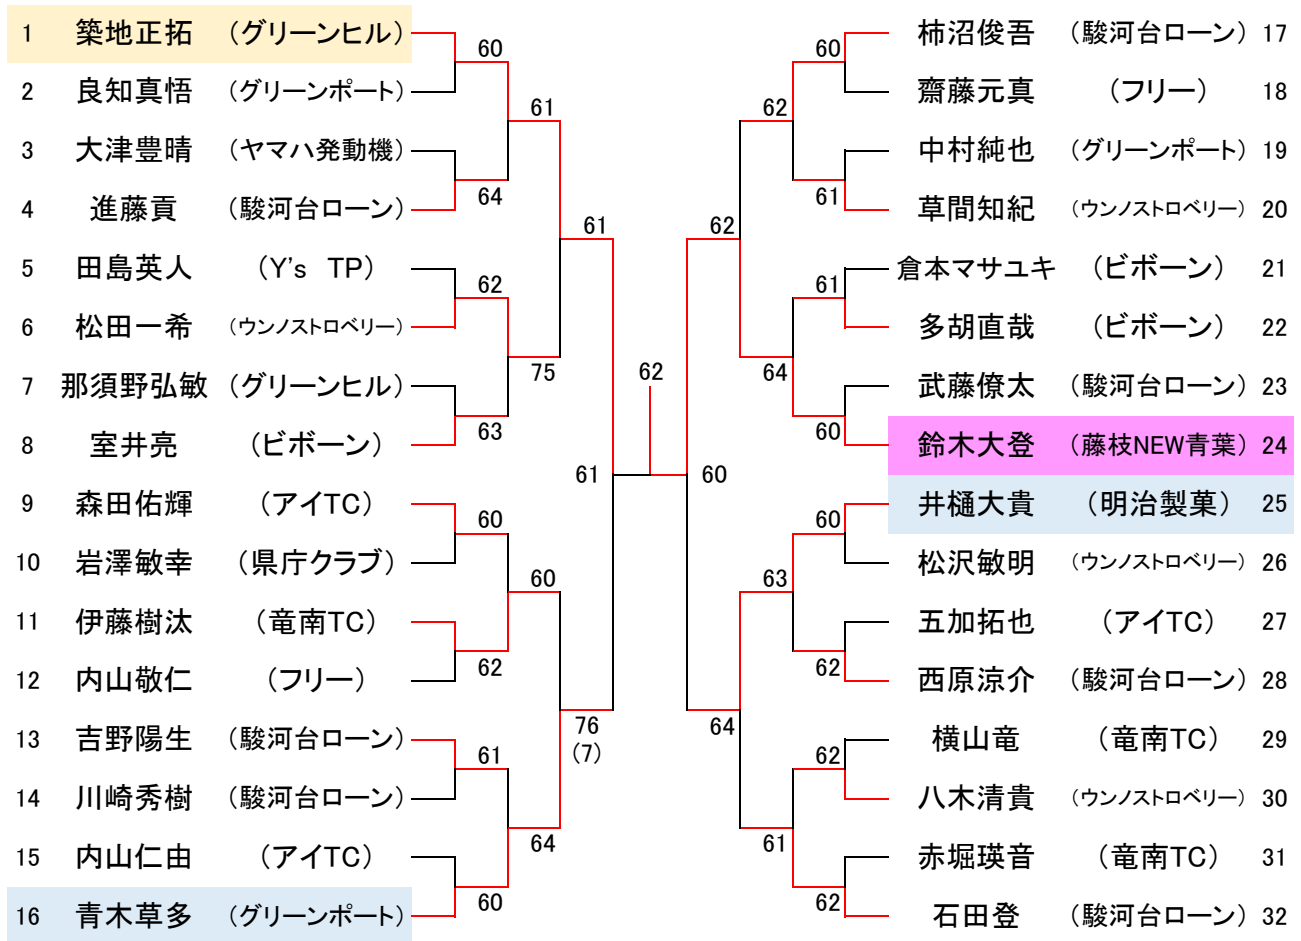

別途注意事項

体調の優れない方は参加を辞退してください。
コート外では必ずマスクを着用してください。
なるべく密を避けるため、予選ブロックで集合時間をずらしています。
駐車場にも限りがあるのであまりに早い会場入りはお控えください。
※その他注意事項は別紙を確認して、申告書を受付時に提出してください。

女子本戦

結果

1	岡田愛菜	(千代TC)	62	62	62	吉田レナ	(アイTC)	5
2	出口桂	(藤枝NEW青葉)	63	61	61	浅沼英莉奈	(藤枝NEW青葉)	6
3	山本陽毬	(アイTC)	60	60	60	金原千鶴	(フリー)	7
4	三田村聖子	(ココア倶楽部)				山本小暖	(アイTC)	8

男子本戦 結果

シード順位

- | | | | |
|-----------------------|--------------------|-----------------------|--------------------|
| 1 築地正拓
(グリーンヒル) | 2 石田登
(駿河台ローン) | 3~4 鈴木大登
(藤枝NEW青葉) | 3~4 森田佑輝
(アイTC) |
| 5~8 青木草多
(グリーンポート) | 5~8 井樋大貴
(明治製菓) | 5~8 柿沼俊吾
(駿河台ローン) | 5~8 室井亮
(ビボーン) |

※シードは過去の志太榛原シングル結果・その他実績等を参考に決定しました。

ラッキールーザー順位

- | | | | |
|---------|---------|---------|---------|
| 1: Q5 | 2: Q7 | 3: Q4 | 4: Q24 |
| 5: Q3 | 6: Q16 | 7: Q6 | 8: Q15 |
| 9: Q14 | 10: Q20 | 11: Q1 | 12: Q19 |
| 13: Q21 | 14: Q8 | 15: Q10 | 16: Q17 |
| 17: Q2 | 18: Q18 | 19: Q9 | 20: Q22 |
| 21: Q12 | 22: Q13 | 23: Q23 | 24: Q11 |

※ラッキールーザー順位は抽選で決定しました。